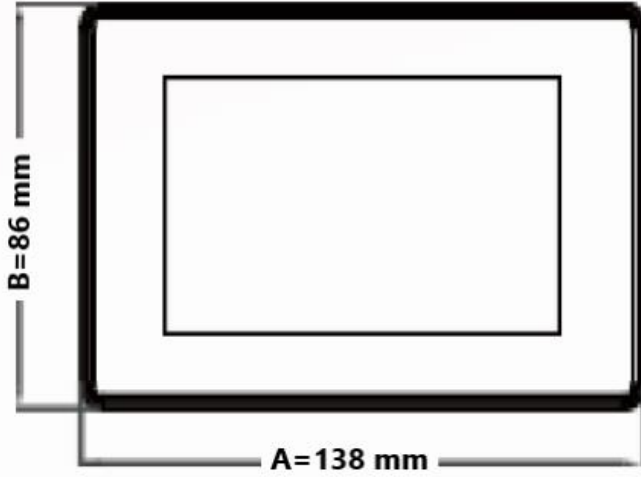

RASCH SPM204 HMI ÖLÇÜLERİ

A	B	C	H	L
138 mm	86 mm	35.05 mm	80.5 mm	132.5 mm

SPM204

C=35.05 mm

SPM204

L=132.5 mm