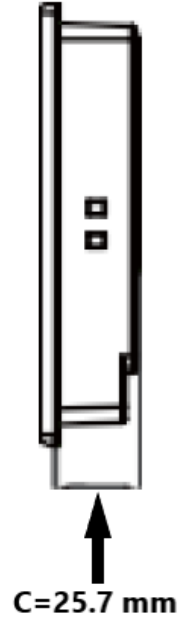

RASCH SPM207 HMI ÖLÇÜLERİ

A	B	C	H	L
197.1 mm	140.1 mm	25.7 mm	128 mm	185 mm

SPM207

SPM207