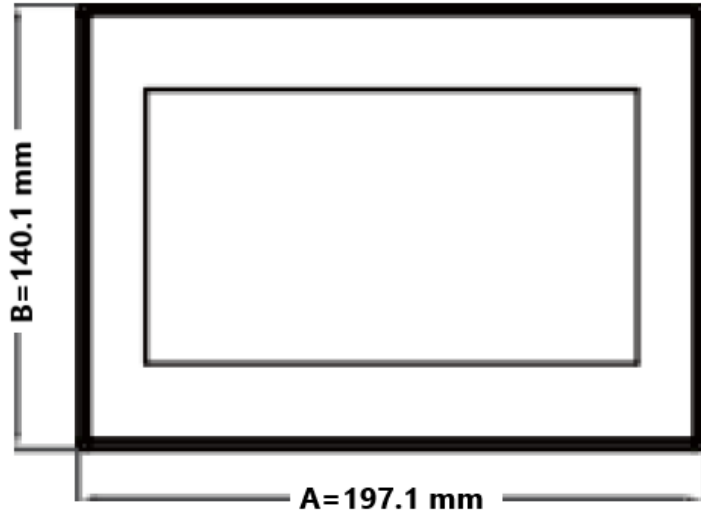

RASCH SPM207 HMI ÖLÇÜLERİ

A	B	C	H	L
197.1 mm	140.1 mm	25.7 mm	128 mm	185 mm

SPM207

SPM207