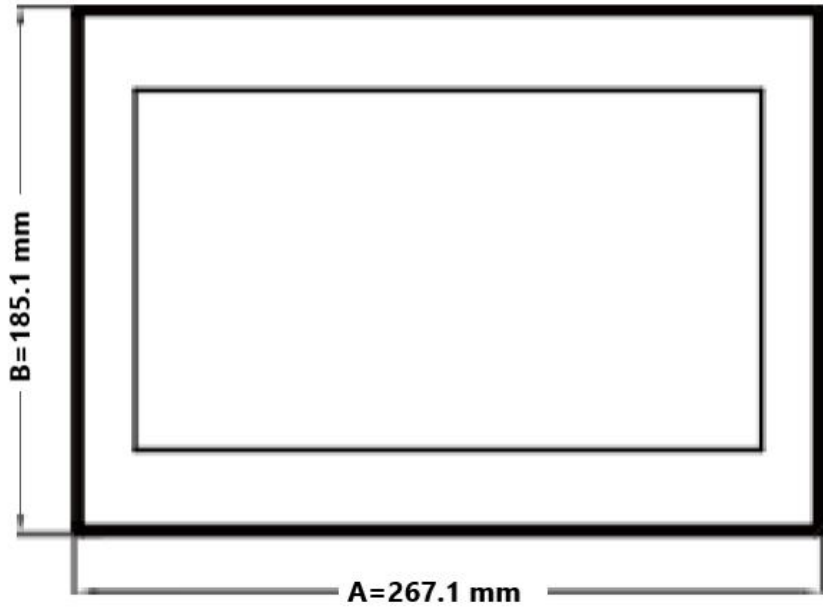

RASCH SPM210 HMI ÖLÇÜLERİ

A	B	C	H	L
267.1 mm	185.1 mm	26.1 mm	170 mm	252 mm

SPM210

SPM210